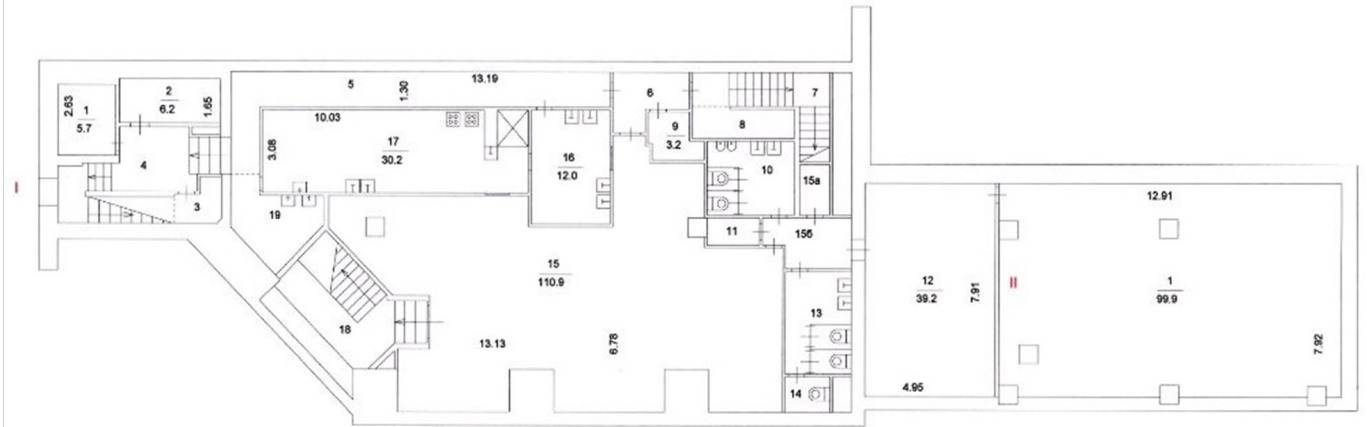

подвал

Москва Зацепский вал ул. д.4,с.2

arenda@arealconsult.ru

+7 (495) 724-723-9